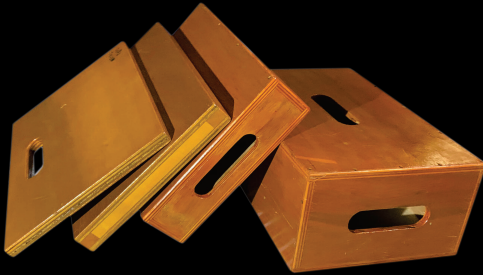

箱馬

フル ¥7,800
ハーフ ¥6,800
クォーター ¥5,800
パンケーキ ¥3,800
セット ¥20,000

アップルボックス

フル ¥9,800
ハーフ ¥8,800
クォーター ¥7,800
パンケーキ ¥5,800
セット ¥28,000

(税抜)

お好みのサイズ、色にカスタマイズ可能!